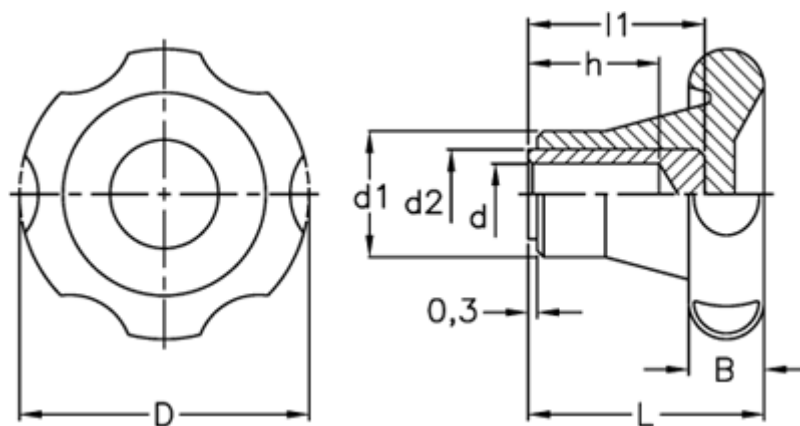

Varenummer: 2302075301
Beskrivelse: E+G Stjernegreb
VL.155/80 A-8

Mål

B	= 19
D	= 82
d1	= 33
d2	= 20
d H9	= 8
h	= 26
L	= 48
l1	= 35